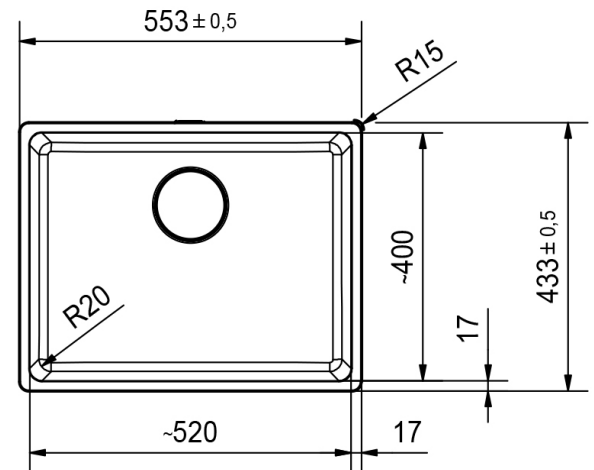

*Kaapin koko min. 600 mm
Ulkomitat 553x433 mm (huullos)
Allas 520x400x200 mm*

Asennustavat:

Huullos asennus

Allas asennetaan tarkasti tehtyyn asennusaukkoon työtason pinnan tasolle. Se kiinnitetään kiinnikkeiden ja silikonin avulla.

Alta asennettava

Allas asennetaan työtason asennusaukkoon alhaalta päin kiinnikkeillä ja liimaamalla. Alapuolelta asennettava allas soveltuu useimmiten käytössä erityisesti kivi- ja komposiittitasojen kanssa.

Alta liimattava

Allas asennetaan suoraan työtason alle.

Tekniset tiedot

Yksikkö:	kpl
Paino:	12,6000 kg (kilogramma)
Mitat:	553 × 200 mm (millimetri) (P × L × K)
Väri:	musta
Leveys:	553
Korkeus:	200
Syvyys:	433
Materiaali:	Fragranite