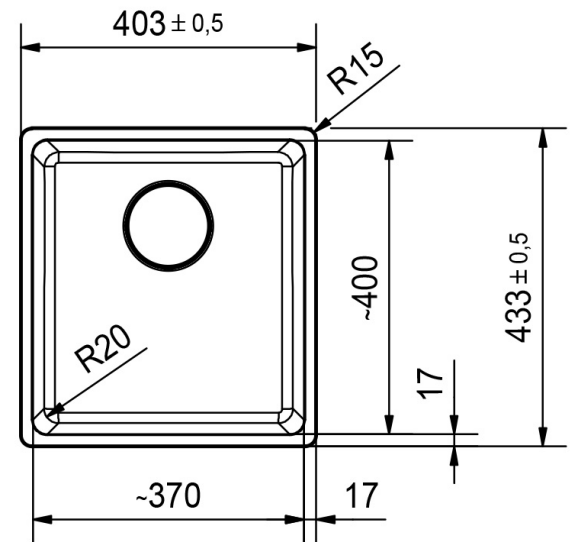

*Kaapin koko min. 450 mm
Ulkomitat 403x433 mm (huullos)
Allas 370x400x200 mm*

Asennustavat:

Huullos asennus

Allas asennetaan tarkasti tehtyyn asennusaukkoon työtason pinnan tasolle. Se kiinnitetään kiinnikkeiden ja silikonin avulla.

Alta asennettava

Allas asennetaan työtason asennusaukkoon alhaalta päin kiinnikkeillä ja liimaamalla. Alapuolelta asennettava allas soveltuu useimmiten käytössä erityisesti kivi- ja komposiittitasojen kanssa.

Alta liimattava

Allas asennetaan suoraan työtason alle.

Tekniset tiedot

Yksikkö:	kpl
Paino:	10,6000 kg (kilogramma)
Mitat:	403 × 200 mm (millimetri) (P × L × K)
Väri:	musta
Leveys:	403
Korkeus:	200
Syvyys:	433
Materiaali:	Fragranite