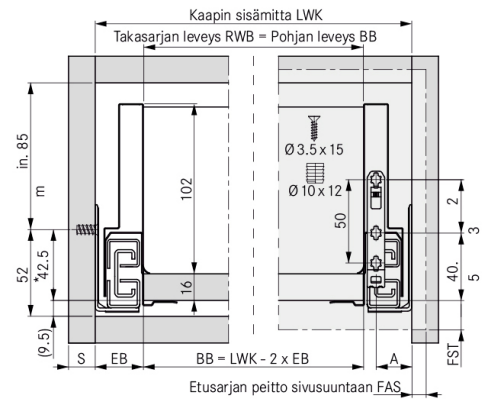

NP Scala sivu 122/350 OIKEA stone

Tuotenro

90283215

Tekniset tiedot

Yksikkö:	kpl
Paino:	0,6581 kg (kilogramma)
Mitat:	350 × 122 mm (millimetri) (P × L × K)
Väri:	stone
Korkeus:	122

Tutustu tuotteeseen verkkokaupassa

* Minimimitta 49.5 mm/Tipmatic Soft-close: 58 mm

EB = 29
A = 21,5