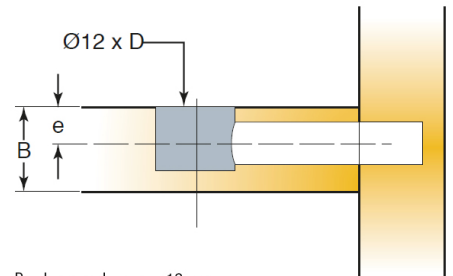

KOKOONPANOHELAT

**TITUS 5576/5389 EPÄKESKO 12MM
SINK. 14 MM KANTA, 12 MM LEVYLLE**

Tuotenro

050420

Titus minihela 5576 12x9,9 mm.

Tekniset tiedot

Yksikkö:	KPL
Paino:	0,0030 kg (kilogramma)
Mitat:	12 × 12 × 12 mm (millimetri) (P × L × K)

Tutustu tuotteeseen verkkokaupassa

Titus - 05576

B = levyn vahvuus = 12mm
D = poraussyvyys = 10mm
e = poraus tapille = 6mm