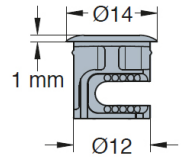

KOKOONPANOHELAT

**TITUS 5576/5389 EPÄKESKO 12MM
SINK. 14 MM KANTA, 12 MM LEVYLLE**

Tuotenro

050420

Titus minihela 5576 12x9,9 mm.

Tekniset tiedot

Yksikkö:	KPL
Paino:	0,0030 kg (kilogramma)
Mitat:	12 × 12 × 12 mm (millimetri) (P × L × K)

Tutustu tuotteeseen verkkokaupassa

Titus - 05576

B = levyn vahvuus = 12mm
D = poraussyvyys = 10mm
e = poraus tapille = 6mm