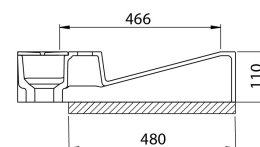

### Tuotenro

91606001

*Pyykkikoneen päälle asennettava seinäkiinnitteinen valumarmoriallas. Locus-pesualtaan kiiltävän valkoinen pinta on syntynyt Sanitary Gelcoat -pinnoitteen avulla. Pyykkikoneen suositeltu maksimi syvyysmitta 480 mm. Toimitukseen sisältyvät seinäkiinnikkeet sekä kotimainen Prevex Preloc 420 vesilukko ylivuotosarjalla.*

### Tekniset tiedot

|             |                                       |
|-------------|---------------------------------------|
| Yksikkö:    | kpl                                   |
| Paino:      | 19,8000 kg (kilogramma)               |
| Mitat:      | 600 × 110 mm (millimetri) (P × L × K) |
| Väri:       | valkoinen                             |
| Leveys:     | 600                                   |
| Korkeus:    | 110                                   |
| Syvyys:     | 600                                   |
| Materiaali: | Valumarmori                           |