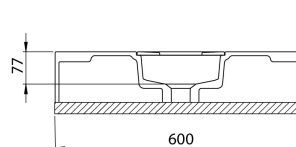

### Tuotenro

91606001

*Pyykkikoneen päälle asennettava seinäkiinnitteinen valumarmoriallas. Locus-pesualtaan kiiltävän valkoinen pinta on syntynyt Sanitary Gelcoat -pinnoitteen avulla. Pyykkikoneen suositeltu maksimi syvyysmitta 480 mm. Toimitukseen sisältyvät seinäkiinnikkeet sekä kotimainen Prevex Preloc 420 vesilukko ylivuotosarjalla.*

### Tekniset tiedot

|             |                                       |
|-------------|---------------------------------------|
| Yksikkö:    | kpl                                   |
| Paino:      | 19,8000 kg (kilogramma)               |
| Mitat:      | 600 × 110 mm (millimetri) (P × L × K) |
| Väri:       | valkoinen                             |
| Leveys:     | 600                                   |
| Korkeus:    | 110                                   |
| Syvyys:     | 600                                   |
| Materiaali: | Valumarmori                           |