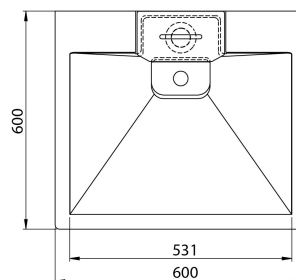

### Tuotenro

91606001

*Pyykkikoneen päälle asennettava seinäkiinnitteinen valumarmoriallas. Locus-pesualtaan kiiltävän valkoinen pinta on syntynyt Sanitary Gelcoat -pinnoitteen avulla. Pyykkikoneen suositeltu maksimi syvyysmitta 480 mm. Toimitukseen sisältyvät seinäkiinnikkeet sekä kotimainen Prevex Preloc 420 vesilukko ylivuotosarjalla.*

### Tekniset tiedot

|             |                                       |
|-------------|---------------------------------------|
| Yksikkö:    | kpl                                   |
| Paino:      | 19,8000 kg (kilogramma)               |
| Mitat:      | 600 × 110 mm (millimetri) (P × L × K) |
| Väri:       | valkoinen                             |
| Leveys:     | 600                                   |
| Korkeus:    | 110                                   |
| Syvyys:     | 600                                   |
| Materiaali: | Valumarmori                           |