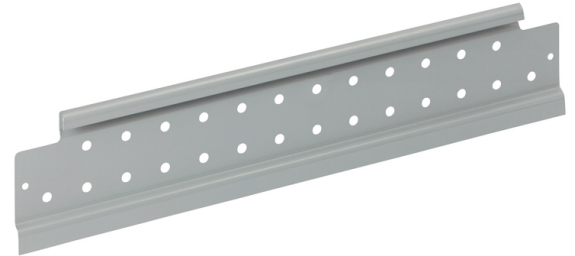

GRASS XP TARVIKKEET

XP korotuslaita Solowing harmaa 500 mm

Tuotenro

E12511.500.17

Grass XP -laatikon korotuslaita, kiinnitetään 500 mm laatikon reelinkeihin, harmaa.

Tekniset tiedot

Yksikkö:	kpl
Paino:	0,3560 kg (kilogramma)
Mitat:	500 mm (millimetri) (P × L × K)