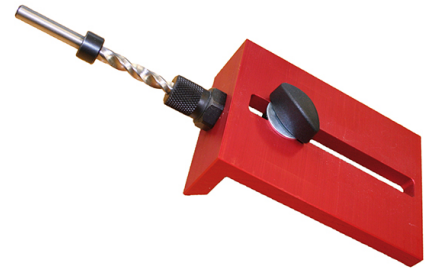

### Clamex P-poratulkki pitkä

Tuotenro

---

92124081

*Lamello Clamex P -poratulkki paksuille työkappaleille  
100mm,  
(P-14), sis. poranterän.*

Tekniset tiedot

---

Yksikkö:	Pkt
----------	-----