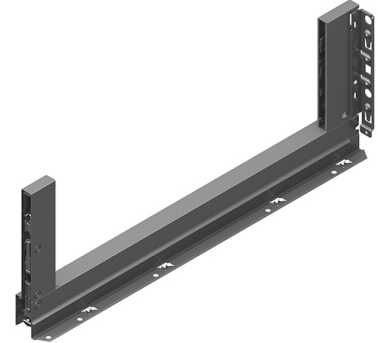

## GRASS NOVA PRO SCALA

## NP Scala 186/500 crystal plus VASEN, stone

### Tuotenro

90283188

Grass Nova Pro Scala -laatikon 186 mm korkea Crystal Plus -vasen sivu, pituus 500 mm. Grass Nova Pro Scala on suorakulmainen laatikko, jonka käyttömukavuus ja säilytystila on maksimoitu. Näyttävällä Crystal Plus -sivun 8 mm paksulla design-elementillä on mahdollista luoda yksilöllisiä ratkaisuja. Vaarastostamme saatavilla tuotteeseen sopivia lasilaitoja. Väri Stone. Pakkauskoko 20kpl/ltk.

### Tekniset tiedot

Yksikkö:	kpl
Paino:	0,9240 kg (kilogramma)
Mitat:	500 × 186 mm (millimetri) (P × L × K)
Väri:	stone
Korkeus:	186

Tutustu tuotteeseen verkkokaupassa