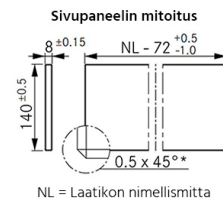

### Tuotenro

90283188

Grass Nova Pro Scala -laatikon 186 mm korkea Crystal Plus -vasen sivu, pituus 500 mm. Grass Nova Pro Scala on suorakulmainen laatikko, jonka käyttömukavuus ja säilytystila on maksimoitu. Näyttävällä Crystal Plus -sivun 8 mm paksulla design-elementillä on mahdollista luoda yksilöllisiä ratkaisuja. Vaarastostamme saatavilla tuotteeseen sopivia lasilaitoja. Väri Stone. Pakkauskoko 20kpl/ltk.

### Tekniset tiedot

Yksikkö:	kpl
Paino:	0,9240 kg (kilogramma)
Mitat:	500 × 186 mm (millimetri) (P × L × K)
Väri:	stone
Korkeus:	186

Tutustu tuotteeseen verkkokaupassa