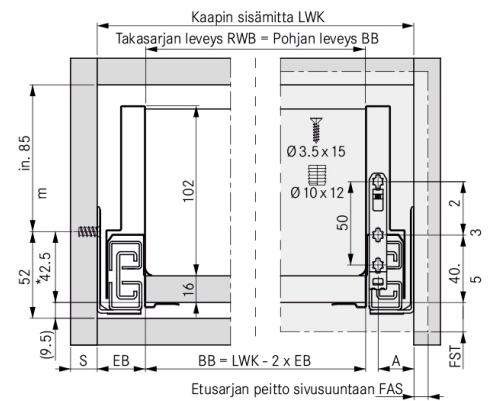

## Tuotenro

90283169

Grass Nova Pro Scala -laatikon 122 mm korkea oikea sivu, pituus 600 mm. Grass Nova Pro Scala on suorakulmainen laatikko, jonka käyttömukavuus ja säilytystila on maksimoitu. Väri Stone. Pakkauskoko 20kpl/ltk.

## Tekniset tiedot

Yksikkö:	kpl
Mitat:	600 × 122 mm (millimetri) (P × L × K)
Väri:	stone
Korkeus:	122

## Tutustu tuotteeseen verkkokaupassa

\* Minimimitta 49.5 mm/Tipmatic Soft-close: 58 mm

EB = 29  
A = 21,5