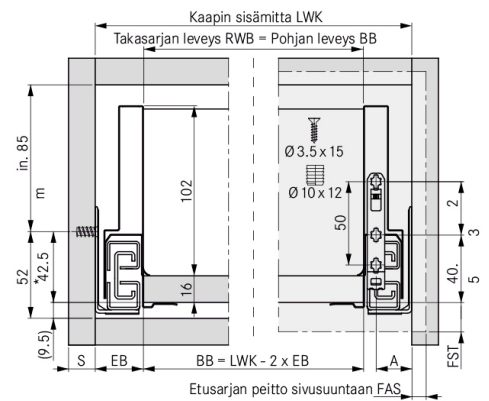

GRASS NOVA PRO SCALA

NP Scala sivu 122/600 VASEN *T stone

Tuotenro

90283168

Grass Nova Pro Scala -laatikon 122 mm korkea vasen sivu, pituus 600 mm. Grass Nova Pro Scala on suorakulmainen laatikko, jonka käyttömukavuus ja säilytystila on maksimoitu. Väri Stone. Pakkauskoko 20kpl/ltk.

Tekniset tiedot

Yksikkö:	kpl
Mitat:	600 × 122 mm (millimetri) (P × L × K)
Väri:	stone
Korkeus:	122

Tutustu tuotteeseen verkkokaupassa

* Minimimitta 49.5 mm/Tipmatic Soft-close: 58 mm

EB = 29
A = 21,5