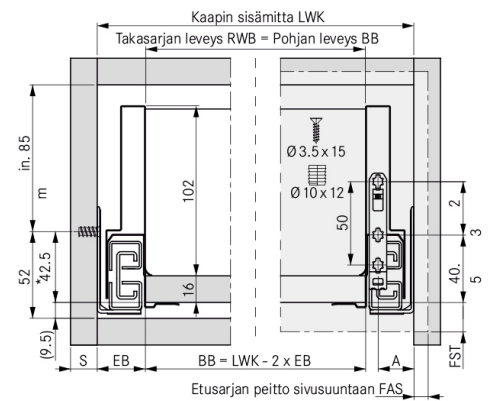

GRASS NOVA PRO SCALA

NP Scala sivu 122/500 OIKEA stone

Tuotenro

90283165

Grass Nova Pro Scala -laatikon 122 mm korkea oikea sivu, pituus 500 mm. Grass Nova Pro Scala on suorakulmainen laatikko, jonka käyttömukavuus ja säilytystila on maksimoitu. Väri Stone. Pakkauskoko 20kpl/ltk.

Tekniset tiedot

Yksikkö:	kpl
Paino:	0,9110 kg (kilogramma)
Mitat:	500 × 122 mm (millimetri) (P × L × K)
Väri:	stone
Korkeus:	122

Tutustu tuotteeseen verkkokaupassa

* Minimimitta 49.5 mm/Tipmatic Soft-close: 58 mm

EB = 29
A = 21,5