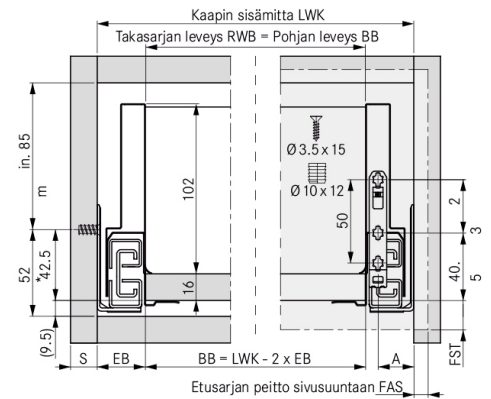

### Tuotenro

90282169

Grass Nova Pro Scala -laatikon 122 mm korkea oikea sivu, pituus 600 mm. Grass Nova Pro Scala on suorakulmainen laatikko, jonka käyttömukavuus ja säilytystila on maksimoitu. Väri Valkoinen. Pakkauskoko 20kpl/ltk.

### Tekniset tiedot

Yksikkö:	kpl
Mitat:	600 × 122 mm (millimetri) (P × L × K)
Väri:	valkoinen
Korkeus:	122

### Tutustu tuotteeseen verkkokaupassa

\* Minimimitta 49,5 mm/Tipmatic Soft-close: 58 mm

EB = 29  
A = 21,5