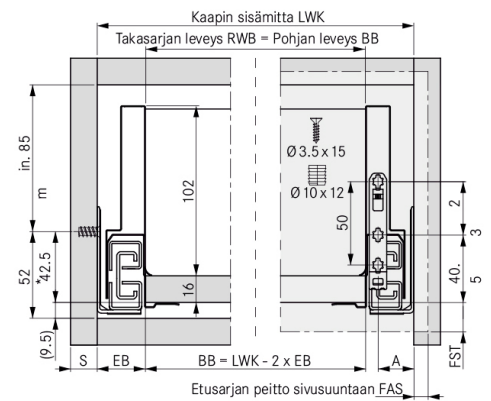

### Tuotenro

90282168

Grass Nova Pro Scala -laatikon 122 mm korkea vasen sivu, pituus 600 mm. Grass Nova Pro Scala on suorakulmainen laatikko, jonka käyttömukavuus ja säilytystila on maksimoitu. Väri Valkoinen. Pakkauskoko 20kpl/ltk.

### Tekniset tiedot

Yksikkö:	kpl
Mitat:	600 × 122 mm (millimetri) (P × L × K)
Väri:	valkoinen
Korkeus:	122

### Tutustu tuotteeseen verkkokaupassa

\* Minimimitta 49,5 mm/Tipmatic Soft-close: 58 mm

EB = 29  
A = 21,5