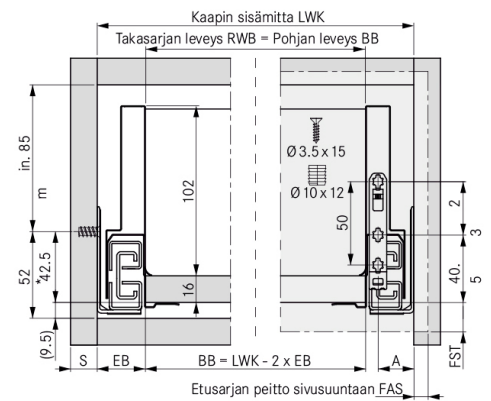

GRASS NOVA PRO SCALA

NP Scala sivu 122/500 OIKEA valkoinen

Tuotenro

90282165

Grass Nova Pro Scala -laatikon 122 mm korkea oikea sivu, pituus 500 mm. Grass Nova Pro Scala on suorakulmainen laatikko, jonka käyttömukavuus ja säilytystila on maksimoitu. Väri Valkoinen. Pakkauskoko 20kpl/ltk.

Tekniset tiedot

Yksikkö:	kpl
Paino:	0,9080 kg (kilogramma)
Mitat:	500 × 122 mm (millimetri) (P × L × K)
Väri:	valkoinen
Korkeus:	122

Tutustu tuotteeseen verkkokaupassa

* Minimimitta 49,5 mm/Tipmatic Soft-close: 58 mm

EB = 29
A = 21,5