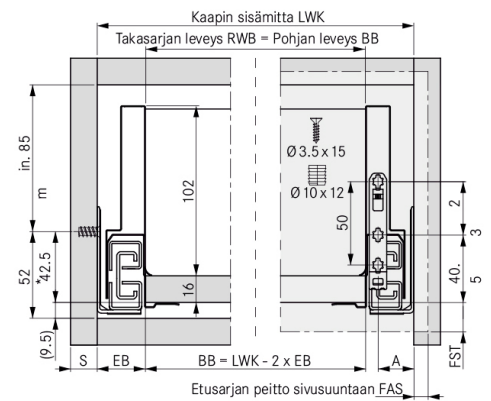

### Tuotenro

90282160

Grass Nova Pro Scala -laatikon 122 mm korkea vasen sivu, pituus 400 mm. Grass Nova Pro Scala on suorakulmainen laatikko, jonka käyttömukavuus ja säilytystila on maksimoitu. Väri Valkoinen. Pakkauskoko 20kpl/ltk.

### Tekniset tiedot

|          |                                       |
|----------|---------------------------------------|
| Yksikkö: | kpl                                   |
| Paino:   | 0,7495 kg (kilogramma)                |
| Mitat:   | 400 × 122 mm (millimetri) (P × L × K) |
| Väri:    | valkoinen                             |
| Korkeus: | 122                                   |

### Tutustu tuotteeseen verkkokaupassa

\* Minimimitta 49,5 mm/Tipmatic Soft-close: 58 mm

EB = 29  
A = 21,5