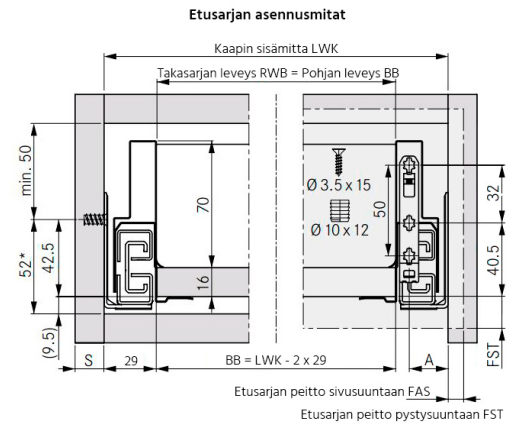

GRASS NOVA PRO SCALA

NP Scala sivu 90/650 OIKEA valkoinen

Tuotenro

90282157

Grass Nova Pro Scala -laatikon 90 mm korkea oikea sivu, pituus 650 mm. Grass Nova Pro Scala on suorakulmainen laatikko, jonka käyttömukavuus ja säilytystila on maksimoitu. Väri Valkoinen. Pakkauskoko 20kpl/ltk.

Tekniset tiedot

Yksikkö:	kpl
Paino:	0,9313 kg (kilogramma)
Mitat:	650 × 90 mm (millimetri) (P × L × K)
Väri:	valkoinen
Korkeus:	90

Tutustu tuotteeseen verkkokaupassa

*Minimimitta 49,5mm / Tipmatic Soft-Close 58mm