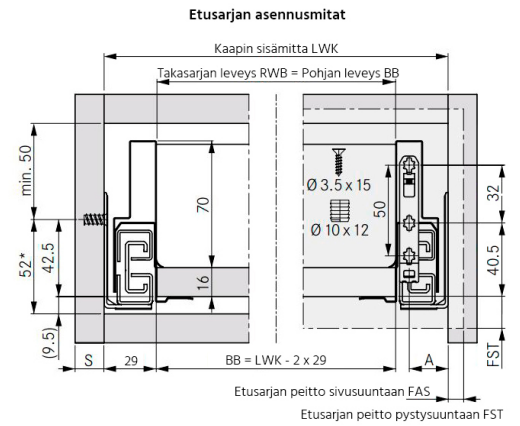

GRASS NOVA PRO SCALA

NP Scala sivu 90/650 VASEN valkoinen

Tuotenro

90282156

Grass Nova Pro Scala -laatikon 90 mm korkea vasen sivu, pituus 650 mm. Grass Nova Pro Scala on suorakulmainen laatikko, jonka käyttömukavuus ja säilytystila on maksimoitu. Väri Valkoinen. Pakkauskoko 20kpl/ltk.

Tekniset tiedot

Yksikkö:	kpl
Paino:	0,9313 kg (kilogramma)
Mitat:	650 × 90 mm (millimetri) (P × L × K)
Väri:	valkoinen
Korkeus:	90

Tutustu tuotteeseen verkkokaupassa

*Minimimitta 49,5mm / Tipmatic Soft-Close 58mm