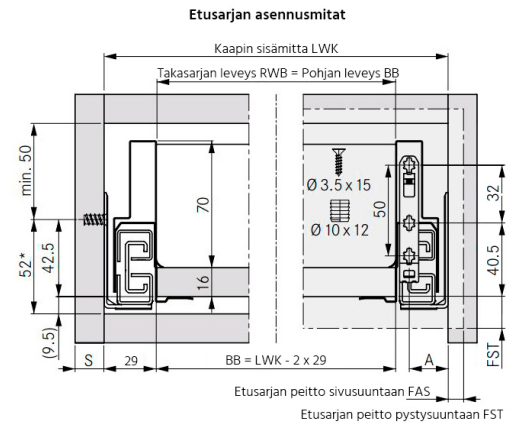

GRASS NOVA PRO SCALA

NP Scala sivu 90/600 OIKEA valkoinen

Tuotenro

90282155

Grass Nova Pro Scala -laatikon 90 mm korkea oikea sivu, pituus 600 mm. Grass Nova Pro Scala on suorakulmainen laatikko, jonka käyttömukavuus ja säilytystila on maksimoitu. Väri Valkoinen. Pakkauskoko 20kpl/ltk.

Tekniset tiedot

Yksikkö:	kpl
Paino:	0,8750 kg (kilogramma)
Mitat:	600 × 90 mm (millimetri) (P × L × K)
Väri:	valkoinen
Korkeus:	90

Tutustu tuotteeseen verkkokaupassa

*Minimimitä 49,5mm / Tipmatic Soft-Close 58mm