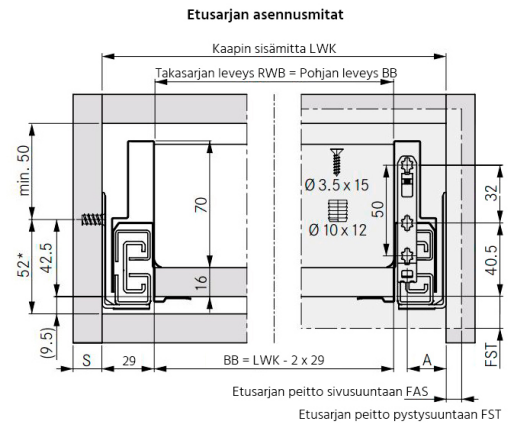

## Tuotenro

90282154

Grass Nova Pro Scala -laatikon 90 mm korkea vasen sivu, pituus 600 mm. Grass Nova Pro Scala on suorakulmainen laatikko, jonka käyttömukavuus ja säilytystila on maksimoitu. Väri Valkoinen. Pakkauskoko 20kpl/ltk.

## Tekniset tiedot

Yksikkö:	kpl
Paino:	0,8790 kg (kilogramma)
Mitat:	600 × 90 mm (millimetri) (P × L × K)
Väri:	valkoinen
Korkeus:	90

## Tutustu tuotteeseen verkkokaupassa

\*Minimimitta 49,5mm / Tipmatic Soft-Close 58mm