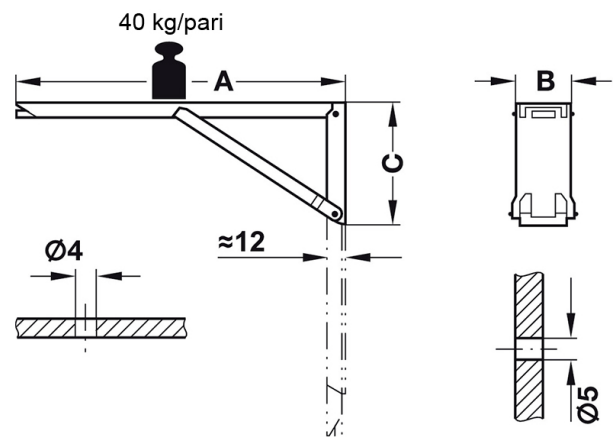

## Klaffikonsoli 380mm x 120 mm keltapassivoitu

Tuotenro

E750302

Kantavuus 40 kg/pari.

## Tekniset tiedot

Yksikkö:	kpl
Paino:	0,3680 kg (kilogramma)
Mitat:	380 x 30 x 120 mm (millimetri) (P x L x K)
Leveys:	30
Korkeus:	120
Kantavuus:	40 kg/pari

Tutustu tuotteeseen verkkokaupassa

(A x B x C): 380 x 25 x 120 mm