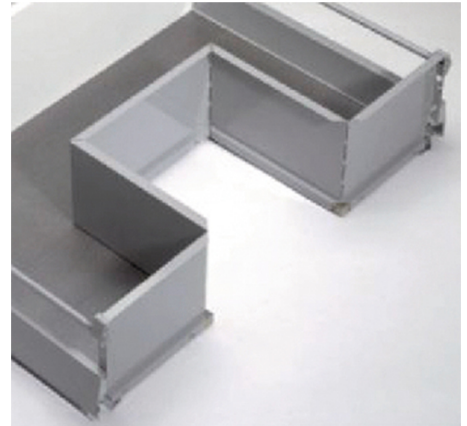

GRASS XP

**XP takasarja taitettava harmaa korkea
M900**

Tuotenro

E6735.817.17

*Grass Xp -laatikon taitettava harmaa M900 metallitakasarja
16 mm rungolle, korkeus 182 mm. Käytetään esimerkiksi
hajulukon kiertämiseen.*

Tekniset tiedot

Yksikkö:	kpl
Paino:	1,8500 kg (kilogramma)
Mitat:	817 × 182 mm (millimetri) (P × L × K)
Korkeus:	182

Tutustu tuotteeseen verkkokaupassa