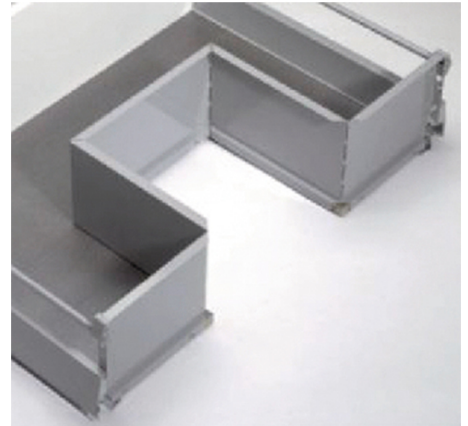

GRASS XP

**XP takasarja taitettava harmaa korkea
M600**

Tuotenro

E6735.517.17

*Grass Xp -laatikon taitettava harmaa M600 metallitakasarja
16 mm rungolle, korkeus 182 mm. Käytetään esimerkiksi
hajulukon kiertämiseen.*

Tekniset tiedot

Yksikkö:	kpl
Paino:	1,4000 kg (kilogramma)
Mitat:	517 × 182 mm (millimetri) (P × L × K)
Korkeus:	182

Tutustu tuotteeseen verkkokaupassa