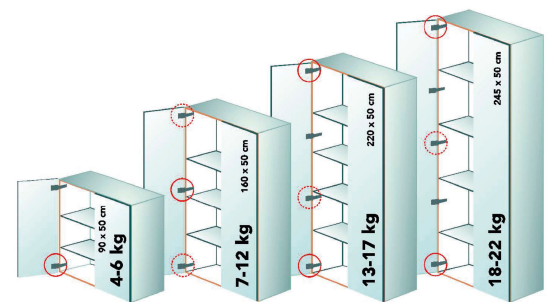

GRASS NEXIS SARANAT

Grass softclose pinta-adapteri kynsimalli, valkoinen

Tuotenro

E514000360539

*Grass Tipmatic -ovisetin pinta-asennuskotelo
reunastoppareilla. Ruuvikiinnitteinen.*

Tekniset tiedot

Yksikkö:	kpl
Paino:	0,0031 kg (kilogramma)

Tutustu tuotteeseen verkkokaupassa

-  Vakiopaikka Soft-Close CST-hidastimelle.
-  Lisävahvistuspaikka Soft-Close CST-hidastimelle.