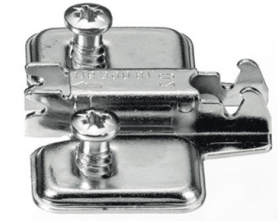

## GRASS NEXIS SARANAT

**Grass Mirro aluslevy euroruuvi/klipsi 2 mm**

Tuotenro

E318390810215

Grass euroruuvikiinnitteinen aluslevy  
Mirro-peiliovensaranalle. Korotus 2 mm.

Tekniset tiedot

Yksikkö:	kpl
Paino:	0,0298 kg (kilogramma)