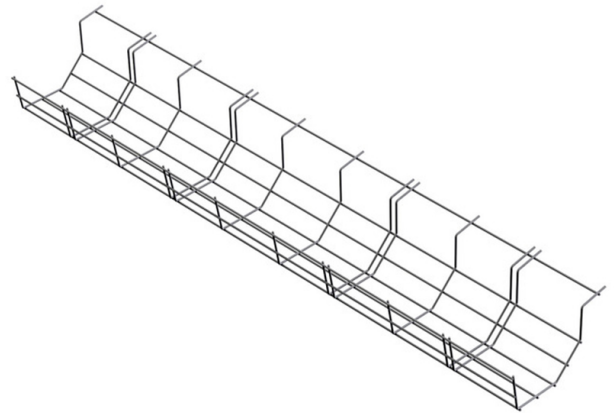

## Johtokouru 730x120x80mm hopea

Tuotenro

E130110

Teräslangasta valmistettu hopeinen johtokouru, esimerkiksi työpöydän alle pitämään johdot järjestyksessä.

Tekniset tiedot

Yksikkö:	kpl
Paino:	0,3600 kg (kilogramma)
Mitat:	730 × 120 × 80 mm (millimetri) (P × L × K)
Väri:	hopea
Leveys:	120
Korkeus:	80
Materiaali:	Teräslanka