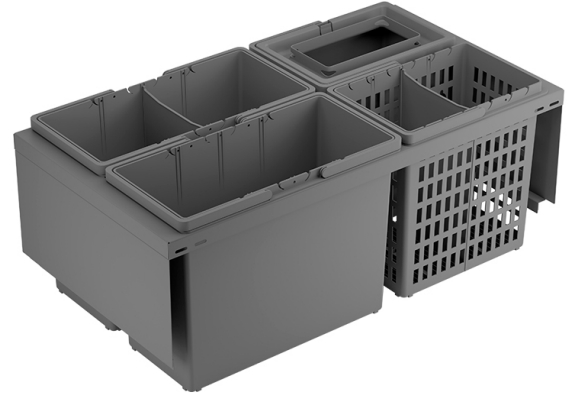

## IMA JÄTELAJITTELUMEKANISMIT

**JÄTEMEK. IMA TREND HERO HTF M80  
TUMM.HARM HERO+2X18+13L+JAK  
S400**

## Tuotenro

90300004

*Trend NP M80 jätelajittelumechanismi Grass Scala NP ja One laatikolle. Kiinnitetään suoraan matalan laatikon sivujen (90 mm) päälle ja etusarjaan. Mitat 740x400x340. Laatikon minimisyvyys 400mm. Mekanismissa 2x18L + HERO + 13L sangot sekä sangon jakaja. Väri antrasiitti. Kuvan kansi lisävaruste.*

## Tekniset tiedot

Yksikkö:	kpl
Paino:	4,3078 kg (kilogramma)
Mitat:	404 × 740 × 300 mm (millimetri) (P × L × K)
Väri:	antrasiitti
Moduuli:	M80

Tutustu tuotteeseen verkkokaupassa