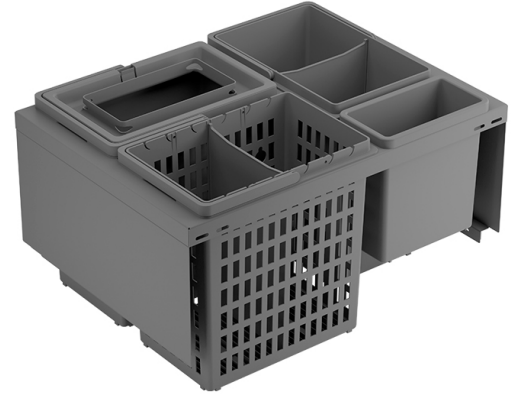

IMA JÄTELAJITTELUMEKANISMIT

**JÄTEMEK. IMA TREND HERO HTF M60
TUMM.HARM HERO+2X13+2,8+JAK
S400**

Tuotenro

90300003

Trend NP M60 jätelajittelumekanismi Grass Scala NP ja One laatikolle. Kiinnitetään suoraan matalan laatikon sivujen (90 mm) päälle ja etusarjaan. Mitat 540x400x340. Laatikon minimisyvyys 400mm. Mekanismissa 2x13L + HERO + 2,8L sangot sekä 1 kpl sangon jakaja. Väri antrasiitti. Kuvan kansi lisävaruste.

Tekniset tiedot

Yksikkö:	kpl
Paino:	4,3078 kg (kilogramma)
Mitat:	400 × 540 × 300 mm (millimetri) (P × L × K)
Väri:	antrasiitti
Moduuli:	M60

Tutustu tuotteeseen verkkokaupassa