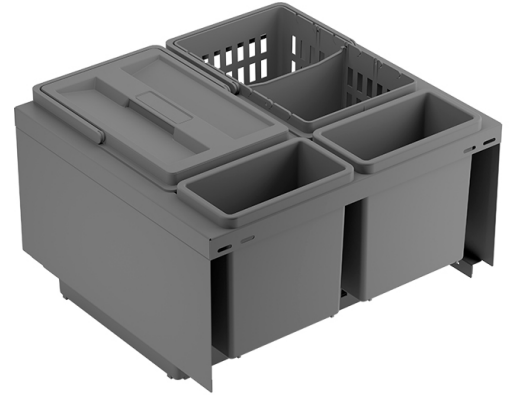

IMA JÄTELAJITTELUMEKANISMIT

**JÄTEMEK. IMA TREND HERO HTF M50
TUMM.HARM. HERO+13L+2X2,8L S400**

Tuotenro

90300002

Trend NP M50 jätelajittelumechanismi Grass Scala NP ja One laatikolle. Kiinnitetään suoraan matalan laatikon sivujen (90 mm) päälle ja etusarjaan. Mitat 440x400x340. Laatikon minimisyvyys 400mm. Mekanismissa 13L + HERO + 2x2,8L sangot. Väri antrasiitti. Kuvan kansi ja jakaja lisävaruste.

Tekniset tiedot

Yksikkö:	kpl
Paino:	4,3078 kg (kilogramma)
Mitat:	400 × 440 × 300 mm (millimetri) (P × L × K)
Väri:	antrasiitti
Moduuli:	M50

Tutustu tuotteeseen verkkokaupassa