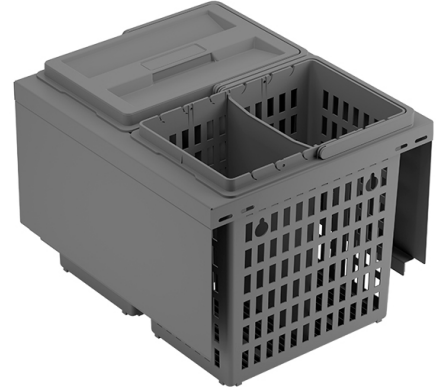

IMA JÄTELAJITTELUMEKANISMIT

**JÄTEMEK. IMA TREND HERO HTF M40
TUMM.HARM. HERO+13L+JAK. S-
400MM**

Tuotenro

90300001

Trend NP M40 jätelajittelumeکانismi Grass Scala NP ja One laatikolle. Kiinnitetään suoraan matalan laatikon sivujen (90 mm)päälle ja etusarjaan. Mitat 340x400x340. Laatikon minimisyvyys 400mm. Mekanismissa 13L + HERO sangot sekä jakaja. Väri antrasiitti. Kuvan kansi lisävaruste.

Tekniset tiedot

Yksikkö:	kpl
Paino:	4,3078 kg (kilogramma)
Mitat:	400 × 340 × 300 mm (millimetri) (P × L × K)
Väri:	antrasiitti
Moduuli:	M40

Tutustu tuotteeseen verkkokaupassa