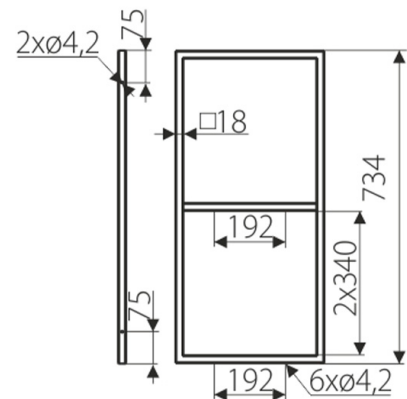

## Row hyllykehikko 350x734 mm musta

### Tekniset tiedot

Yksikkö:	kpl
Paino:	0,1140 kg (kilogramma)
Mitat:	734 mm (millimetri) (P × L × K)
Väri:	musta
Korkeus:	734
Syvyys:	350
Materiaali:	Teräs