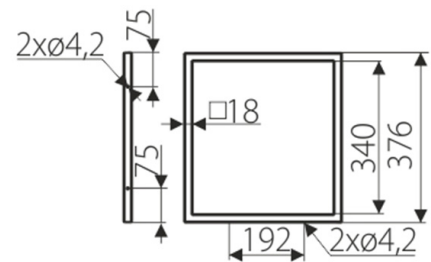

Row hyllykehikko 350x376 mm musta

Tuotenro

19570

Teräksestä valmistettujen hyllykehikoiden avulla saat toteutettua helposti erilaisia säilytysratkaisuja niin seinälle kuin vaikkapa keittiösaarekkeeseen.

Row kehikoita löytyy valikoimastamme kolmessa eri korkeudessa,

joita yhdistelemällä voit luoda kulloiseenkin tarpeeseen sopivan kokonaisuuden.

Hyllylevyt eivät sisälly toimitukseen.

Tekniset tiedot

Yksikkö:	kpl
Paino:	0,1140 kg (kilogramma)
Mitat:	376 mm (millimetri) (P x L x K)
Väri:	musta
Korkeus:	376
Syvyys:	350
Materiaali:	Teräs