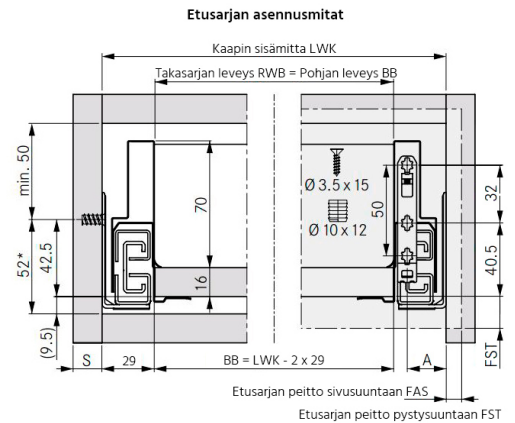

GRASS NOVA PRO SCALA

NP Scala sivu 90/650 OIKEA stone

Tuotenro

90283157

Grass Nova Pro Scala -laatikon 90 mm korkea oikea sivu, pituus 650 mm. Grass Nova Pro Scala on suorakulmainen laatikko, jonka käyttömukavuus ja säilytystila on maksimoitu. Väri Stone. Pakkauskoko 20kpl/ltk.

Tekniset tiedot

Yksikkö:	kpl
Paino:	0,9313 kg (kilogramma)
Mitat:	650 × 90 mm (millimetri) (P × L × K)
Väri:	stone
Korkeus:	90

Tutustu tuotteeseen verkkokaupassa

*Minimimitta 49,5mm / Tipmatic Soft-Close 58mm