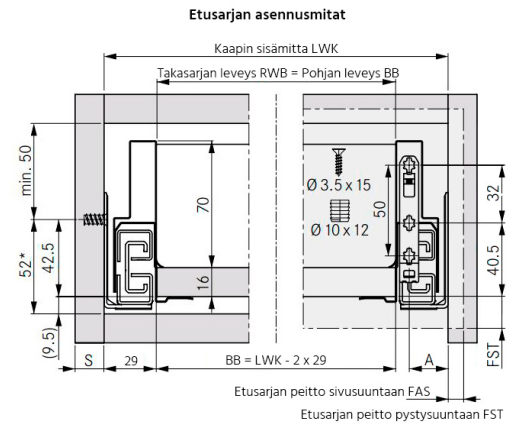

GRASS NOVA PRO SCALA

NP Scala sivu 90/650 VASEN stone

Tuotenro

90283156

Grass Nova Pro Scala -laatikon 90 mm korkea vasen sivu, pituus 650 mm. Grass Nova Pro Scala on suorakulmainen laatikko, jonka käyttömukavuus ja säilytystila on maksimoitu. Väri Stone. Pakkauskoko 20kpl/ltk.

Tekniset tiedot

Yksikkö:	kpl
Paino:	0,9313 kg (kilogramma)
Mitat:	650 × 90 mm (millimetri) (P × L × K)
Väri:	stone
Korkeus:	90

Tutustu tuotteeseen verkkokaupassa

*Minimimitta 49,5mm / Tipmatic Soft-Close 58mm