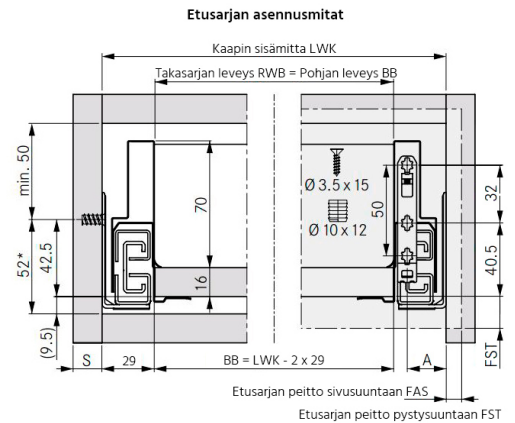

## Tuotenro

90283155

Grass Nova Pro Scala -laatikon 90 mm korkea oikea sivu, pituus 600 mm. Grass Nova Pro Scala on suorakulmainen laatikko, jonka käyttömukavuus ja säilytystila on maksimoitu. Väri Stone. Pakkauskoko 20kpl/ltk.

## Tekniset tiedot

Yksikkö:	kpl
Paino:	0,8900 kg (kilogramma)
Mitat:	660 × 90 mm (millimetri) (P × L × K)
Väri:	stone
Korkeus:	90

## Tutustu tuotteeseen verkkokaupassa

\*Minimimitta 49,5mm / Tipmatic Soft-Close 58mm