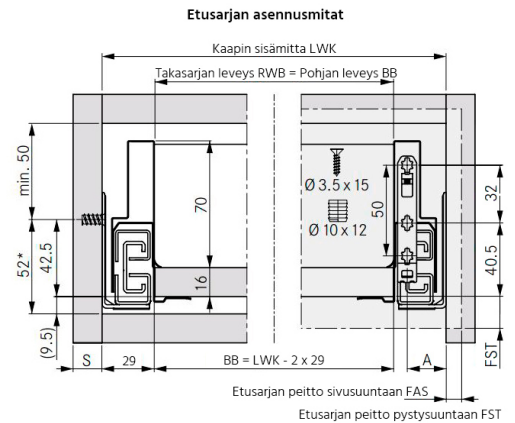

GRASS NOVA PRO SCALA

NP Scala sivu 90/600 VASEN *T stone

Tuotenro

90283154

Grass Nova Pro Scala -laatikon 90 mm korkea vasen sivu, pituus 600 mm. Grass Nova Pro Scala on suorakulmainen laatikko, jonka käyttömukavuus ja säilytystila on maksimoitu. Väri Stone. Pakkauskoko 20kpl/ltk.

Tekniset tiedot

| | |
|----------|--------------------------------------|
| Yksikkö: | kpl |
| Paino: | 0,8850 kg (kilogramma) |
| Mitat: | 660 × 90 mm (millimetri) (P × L × K) |
| Väri: | stone |
| Korkeus: | 90 |

Tutustu tuotteeseen verkkokaupassa

*Minimimitta 49,5mm / Tipmatic Soft-Close 58mm