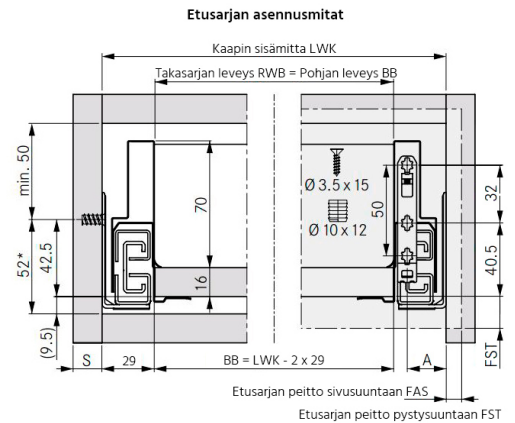

GRASS NOVA PRO SCALA

NP Scala sivu 90/550 OIKEA stone

Tuotenro

90283153

Grass Nova Pro Scala -laatikon 90 mm korkea oikea sivu, pituus 550 mm. Grass Nova Pro Scala on suorakulmainen laatikko, jonka käyttömukavuus ja säilytystila on maksimoitu. Väri Stone. Pakkauskoko 20kpl/ltk.

Tekniset tiedot

Yksikkö:	kpl
Paino:	0,8097 kg (kilogramma)
Mitat:	550 × 90 mm (millimetri) (P × L × K)
Väri:	stone
Korkeus:	90

Tutustu tuotteeseen verkkokaupassa

*Minimimitta 49,5mm / Tipmatic Soft-Close 58mm