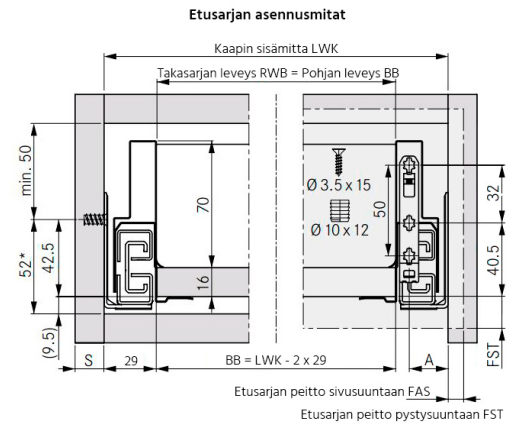

GRASS NOVA PRO SCALA

NP Scala sivu 90/550 VASEN stone

Tuotenro

90283152

Grass Nova Pro Scala -laatikon 90 mm korkea vasen sivu, pituus 550 mm. Grass Nova Pro Scala on suorakulmainen laatikko, jonka käyttömukavuus ja säilytystila on maksimoitu. Väri Stone. Pakkauskoko 20kpl/ltk.

Tekniset tiedot

Yksikkö:	kpl
Paino:	0,8127 kg (kilogramma)
Mitat:	550 × 90 mm (millimetri) (P × L × K)
Väri:	stone
Korkeus:	90

Tutustu tuotteeseen verkkokaupassa

*Minimimitta 49,5mm / Tipmatic Soft-Close 58mm