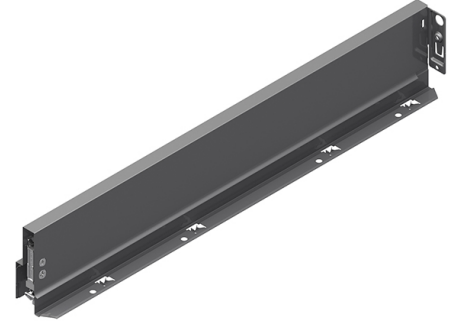

GRASS NOVA PRO SCALA

NP Scala sivu 90/500 VASEN stone

Tuotenro

90283150

Grass Nova Pro Scala -laatikon 90 mm korkea vasen sivu, pituus 500 mm. Grass Nova Pro Scala on suorakulmainen laatikko, jonka käyttömukavuus ja säilytystila on maksimoitu. Väri Stone. Pakkauskoko 20kpl/ltk.

Tekniset tiedot

Yksikkö:	kpl
Paino:	0,7462 kg (kilogramma)
Mitat:	500 × 90 mm (millimetri) (P × L × K)
Väri:	stone
Korkeus:	90

Tutustu tuotteeseen verkkokaupassa

*Minimimitta 49,5mm / Tipmatic Soft-Close 58mm