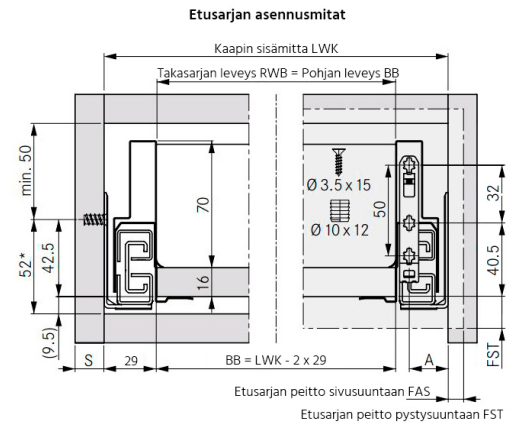

GRASS NOVA PRO SCALA

NP Scala sivu 90/500 VASEN stone

Tuotenro

90283150

Grass Nova Pro Scala -laatikon 90 mm korkea vasen sivu, pituus 500 mm. Grass Nova Pro Scala on suorakulmainen laatikko, jonka käyttömukavuus ja säilytystila on maksimoitu. Väri Stone. Pakkauskoko 20kpl/ltk.

Tekniset tiedot

Yksikkö:	kpl
Paino:	0,7462 kg (kilogramma)
Mitat:	500 × 90 mm (millimetri) (P × L × K)
Väri:	stone
Korkeus:	90

Tutustu tuotteeseen verkkokaupassa

*Minimimitta 49,5mm / Tipmatic Soft-Close 58mm