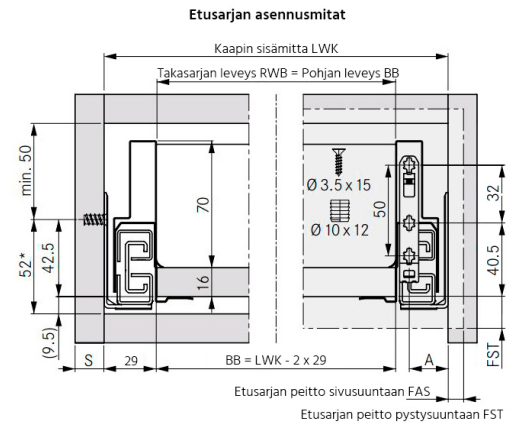

GRASS NOVA PRO SCALA

NP Scala sivu 90/450 VASEN stone

Tuotenro

90283148

Grass Nova Pro Scala -laatikon 90 mm korkea vasen sivu, pituus 450 mm. Grass Nova Pro Scala on suorakulmainen laatikko, jonka käyttömukavuus ja säilytystila on maksimoitu. Väri Stone. Pakkauskoko 20kpl/ltk.

Tekniset tiedot

| | |
|----------|--------------------------------------|
| Yksikkö: | kpl |
| Paino: | 0,6772 kg (kilogramma) |
| Mitat: | 450 × 90 mm (millimetri) (P × L × K) |
| Väri: | stone |
| Korkeus: | 90 |

Tutustu tuotteeseen verkkokaupassa

*Minimimitta 49,5mm / Tipmatic Soft-Close 58mm