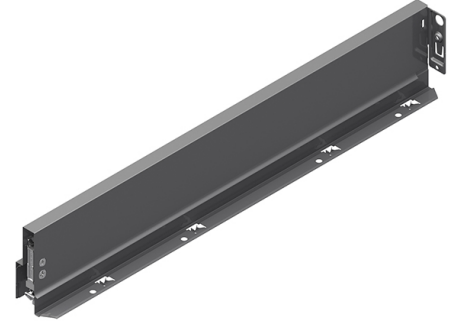

GRASS NOVA PRO SCALA

NP Scala sivu 90/450 VASEN stone

Tuotenro

90283148

Grass Nova Pro Scala -laatikon 90 mm korkea vasen sivu, pituus 450 mm. Grass Nova Pro Scala on suorakulmainen laatikko, jonka käyttömukavuus ja säilytystila on maksimoitu. Väri Stone. Pakkauskoko 20kpl/ltk.

Tekniset tiedot

| | |
|----------|--------------------------------------|
| Yksikkö: | kpl |
| Paino: | 0,6772 kg (kilogramma) |
| Mitat: | 450 × 90 mm (millimetri) (P × L × K) |
| Väri: | stone |
| Korkeus: | 90 |

Tutustu tuotteeseen verkkokaupassa

*Minimimitta 49,5mm / Tipmatic Soft-Close 58mm