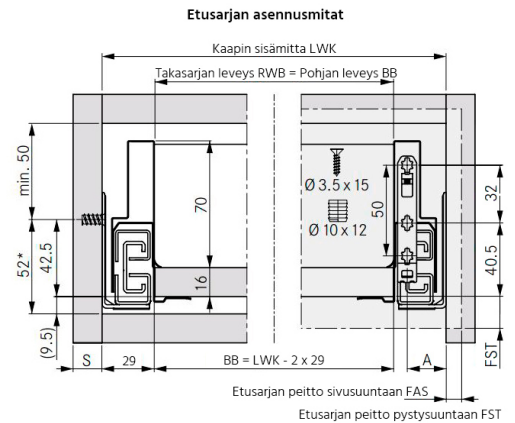

GRASS NOVA PRO SCALA

NP Scala sivu 90/400 OIKEA stone

Tuotenro

90283147

Grass Nova Pro Scala -laatikon 90 mm korkea oikea sivu, pituus 400 mm. Grass Nova Pro Scala on suorakulmainen laatikko, jonka käyttömukavuus ja säilytystila on maksimoitu. Väri Stone. Pakkauskoko 20kpl/ltk.

Tekniset tiedot

Yksikkö:	kpl
Paino:	0,6190 kg (kilogramma)
Mitat:	400 × 90 mm (millimetri) (P × L × K)
Väri:	stone
Korkeus:	90

Tutustu tuotteeseen verkkokaupassa

*Minimimitta 49,5mm / Tipmatic Soft-Close 58mm