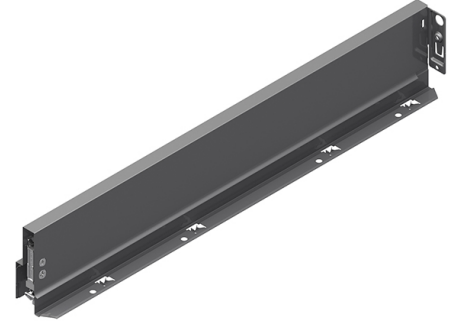

GRASS NOVA PRO SCALA

NP Scala sivu 90/350 VASEN stone

Tuotenro

90283144

Grass Nova Pro Scala -laatikon 90 mm korkea vasen sivu, pituus 350 mm. Grass Nova Pro Scala on suorakulmainen laatikko, jonka käyttömukavuus ja säilytystila on maksimoitu. Väri Stone. Pakkauskoko 20kpl/ltk.

Tekniset tiedot

Yksikkö:	kpl
Paino:	0,5422 kg (kilogramma)
Mitat:	350 × 90 mm (millimetri) (P × L × K)
Väri:	stone
Korkeus:	90

Tutustu tuotteeseen verkkokaupassa

*Minimimitta 49,5mm / Tipmatic Soft-Close 58mm