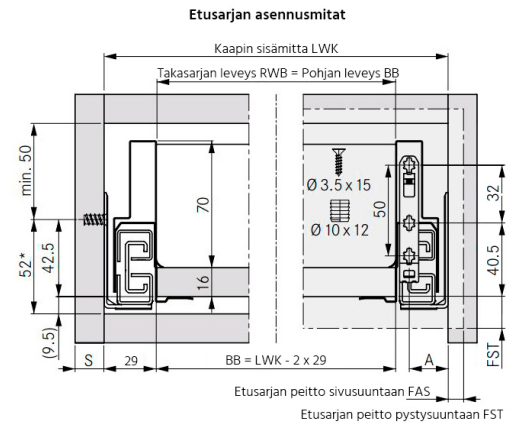

GRASS NOVA PRO SCALA

NP Scala sivu 90/350 VASEN stone

Tuotenro

90283144

Grass Nova Pro Scala -laatikon 90 mm korkea vasen sivu, pituus 350 mm. Grass Nova Pro Scala on suorakulmainen laatikko, jonka käyttömukavuus ja säilytystila on maksimoitu. Väri Stone. Pakkauskoko 20kpl/ltk.

Tekniset tiedot

Yksikkö:	kpl
Paino:	0,5422 kg (kilogramma)
Mitat:	350 × 90 mm (millimetri) (P × L × K)
Väri:	stone
Korkeus:	90

Tutustu tuotteeseen verkkokaupassa

*Minimimitta 49,5mm / Tipmatic Soft-Close 58mm