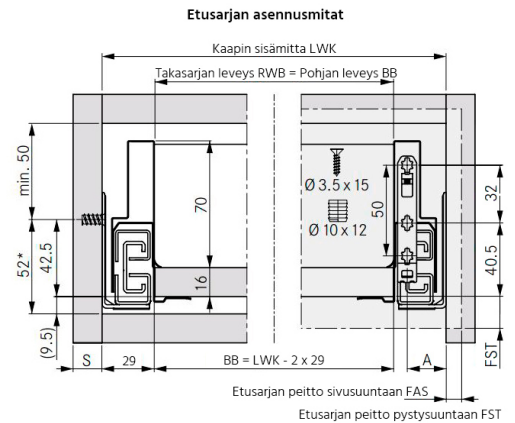

GRASS NOVA PRO SCALA

NP Scala sivu 90/300 OIKEA *T stone

Tuotenro

90283143

Grass Nova Pro Scala -laatikon 90 mm korkea oikea sivu, pituus 300 mm. Grass Nova Pro Scala on suorakulmainen laatikko, jonka käyttömukavuus ja säilytystila on maksimoitu. Väri Stone. Pakkauskoko 20kpl/ltk.

Tekniset tiedot

Yksikkö:	kpl
Mitat:	300 × 90 mm (millimetri) (P × L × K)
Väri:	stone
Korkeus:	90

Tutustu tuotteeseen verkkokaupassa

*Minimimitta 49,5mm / Tipmatic Soft-Close 58mm