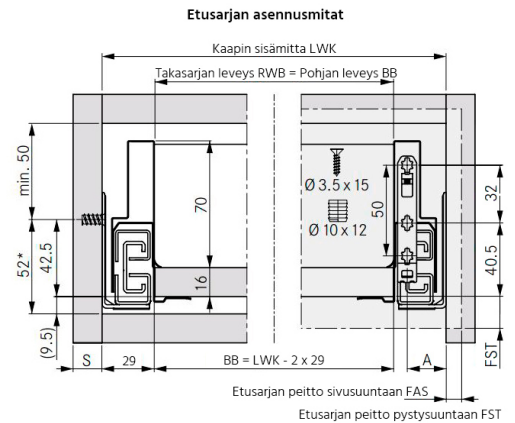

GRASS NOVA PRO SCALA

NP Scala sivu 90/270 OIKEA stone

Tuotenro

90283141

Grass Nova Pro Scala -laatikon 90 mm korkea oikea sivu, pituus 270 mm. Grass Nova Pro Scala on suorakulmainen laatikko, jonka käyttömukavuus ja säilytystila on maksimoitu. Väri Stone. Pakkauskoko 20kpl/ltk.

Tekniset tiedot

Yksikkö:	kpl
Paino:	0,4467 kg (kilogramma)
Mitat:	270 × 90 mm (millimetri) (P × L × K)
Väri:	stone
Korkeus:	90

Tutustu tuotteeseen verkkokaupassa

*Minimimitta 49,5mm / Tipmatic Soft-Close 58mm