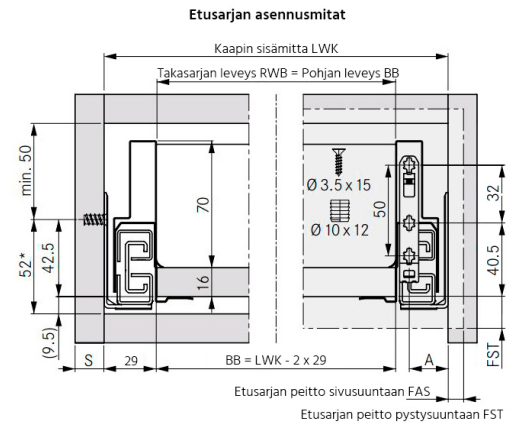

GRASS NOVA PRO SCALA

NP Scala sivu 90/270 VASEN stone

Tuotenro

90283140

Grass Nova Pro Scala -laatikon 90 mm korkea vasen sivu, pituus 270 mm. Grass Nova Pro Scala on suorakulmainen laatikko, jonka käyttömukavuus ja säilytystila on maksimoitu. Väri Stone. Pakkauskoko 20kpl/ltk.

Tekniset tiedot

Yksikkö:	kpl
Paino:	0,4471 kg (kilogramma)
Mitat:	270 × 90 mm (millimetri) (P × L × K)
Väri:	stone
Korkeus:	90

Tutustu tuotteeseen verkkokaupassa

*Minimimitta 49,5mm / Tipmatic Soft-Close 58mm