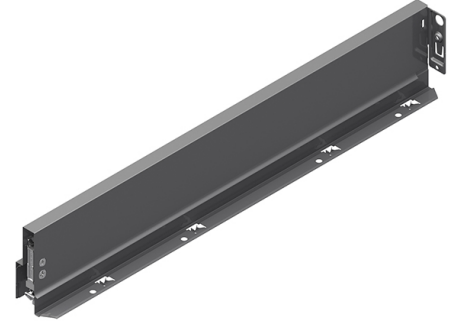

GRASS NOVA PRO SCALA

NP Scala sivu 90/270 VASEN stone

Tuotenro

90283140

Grass Nova Pro Scala -laatikon 90 mm korkea vasen sivu, pituus 270 mm. Grass Nova Pro Scala on suorakulmainen laatikko, jonka käyttömukavuus ja säilytystila on maksimoitu. Väri Stone. Pakkauskoko 20kpl/ltk.

Tekniset tiedot

Yksikkö:	kpl
Paino:	0,4471 kg (kilogramma)
Mitat:	270 × 90 mm (millimetri) (P × L × K)
Väri:	stone
Korkeus:	90

Tutustu tuotteeseen verkkokaupassa

*Minimimitta 49,5mm / Tipmatic Soft-Close 58mm