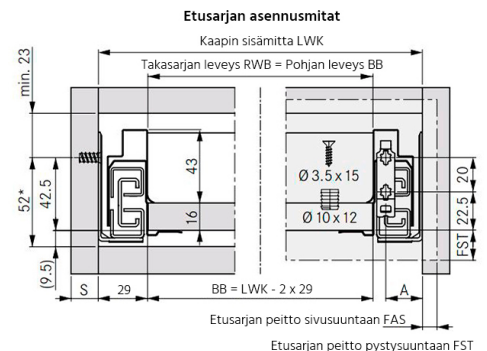

GRASS NOVA PRO SCALA

NP Scala sivu 63/500 OIKEA stone

Tuotenro

90283131

Grass Nova Pro Scala -laatikon 63 mm korkea oikea sivu, pituus 500 mm. Grass Nova Pro Scala on suorakulmainen laatikko, jonka käyttömukavuus ja säilytystila on maksimoitu. Väri Sto ne. Pakkauskoko 20kpl/ltk.

Tekniset tiedot

Yksikkö:	kpl
Paino:	0,6110 kg (kilogramma)
Mitat:	500 × 63 mm (millimetri) (P × L × K)
Väri:	stone
Korkeus:	63

Tutustu tuotteeseen verkkokaupassa

*Minimimitta 49,5mm / Tipmatic Soft-Close 58mm