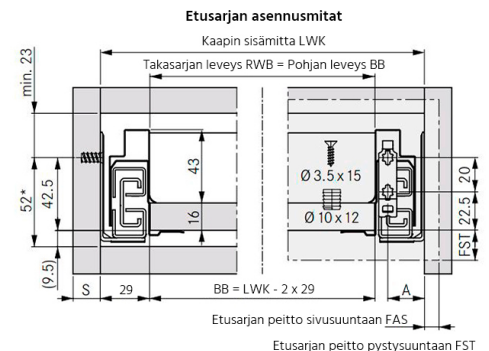

## Tuotenro

90283130

Grass Nova Pro Scala -laatikon 63 mm korkea vasen sivu, pituus 500 mm. Grass Nova Pro Scala on suorakulmainen laatikko, jonka käyttömukavuus ja säilytystila on maksimoitu. Väri Sto ne. Pakkauskoko 20kpl/ltk.

## Tekniset tiedot

Yksikkö:	kpl
Paino:	0,6130 kg (kilogramma)
Mitat:	500 × 63 mm (millimetri) (P × L × K)
Väri:	stone
Korkeus:	63

## Tutustu tuotteeseen verkkokaupassa

\*Minimimitta 49,5mm / Tipmatic Soft-Close 58mm