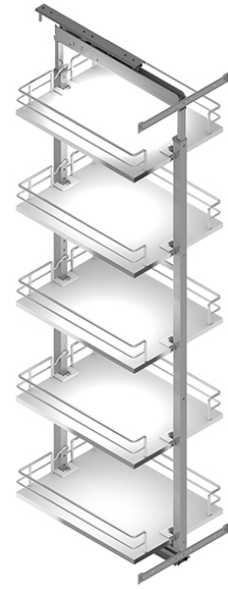

## KORKEAKOMEROMEKANISMIT

## MC KORK.KOMEROMEKANISMI M40 SOFT 5 KORIA 1600-2000 VALK/KR

### Tuotenro

097361

*Menage Confort -korkeakomeromekanismi on erittäin laadukas, levypohjainen apteekkarimekanismi M40 leveään kaappiin. Etusarja/pohjakiinnitteisessä mekanismissa on 5 valkoista levypohjallista hyllyä kromin värisellä kaiteella ja reunalistalla, korkeus säädettävissä 1600 - 2000 mm, kantavuus hidastinkiskolle 120kg ja hyllylle 13kg. Kaapin minimisyvyys 500mm.*

### Tekniset tiedot

Yksikkö:	kpl
Paino:	29,0500 kg (kilogramma)
Mitat:	1,5200 mm (millimetri) (P × L × K)
Väri:	valkoinen
Moduuli:	M40
Kantavuus:	13kg

Tutustu tuotteeseen verkkokaupassa