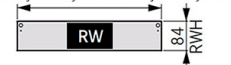

Tekniset tiedot

Yksikkö:	kpl
Paino:	0,6751 kg (kilogramma)
Mitat:	450 x 90 mm (millimetri) (P x L x K)
Väri:	valkoinen
Korkeus:	90

Tutustu tuotteeseen verkkokaupassa

Takasarjan ja pohjalevyn mitoitus
 Materiaalipaksuus 16mm

Takasarjan leveys RWB = Pohjan leveys BB

 $BB = LWK - 2 \times 29$
 LWK = Kaapin sisämitta