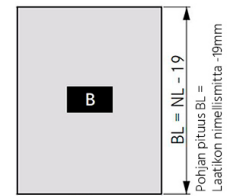

GRASS NOVA PRO ONE

NP One sivu 90/450 VASEN valkoinen

Tuotenro

90284148

Grass Nova Pro One -laatikon 90 mm korkea vasen sivu, pituus 450mm. Grass Nova Pro One on modernisti muotoiltu, Nova Pro kiskon päälle rakennettava laatikko, jonka käyttömukavuus ja säilytystila on maksimoitu. Väri Valkoinen. Pakkauskoko 20 kpl/ltk.

Tekniset tiedot

Yksikkö:	kpl
Paino:	0,6751 kg (kilogramma)
Mitat:	450 x 90 mm (millimetri) (P x L x K)
Väri:	valkoinen
Korkeus:	90

Tutustu tuotteeseen verkkokaupassa

Takasarjan ja pohjalevyn mitoitus
 Materiaalipaksuus 16mm

Takasarjan leveys RWB = Pohjan leveys BB

 $BB = LWK - 2 \times 29$
 LWK = Kaapin sisämitta