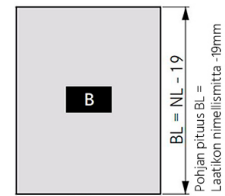

GRASS NOVA PRO ONE

NP One sivu 90/400 VASEN valkoinen

Tuotenro

90284146

Grass Nova Pro One -laatikon 90 mm korkea vasen sivu, pituus 400mm. Grass Nova Pro One on modernisti muotoiltu, Nova Pro kiskon päälle rakennettava laatikko, jonka käyttömukavuus ja säilytystila on maksimoitu. Väri Valkoinen. Pakkauskoko 20 kpl/ltk.

Tekniset tiedot

Yksikkö:	kpl
Paino:	0,5444 kg (kilogramma)
Mitat:	400 x 90 mm (millimetri) (P x L x K)
Väri:	valkoinen
Korkeus:	90

Tutustu tuotteeseen verkkokaupassa

Takasarjan ja pohjalevyn mitoitus
 Materiaalipaksuus 16mm

Takasarjan leveys RWB = Pohjan leveys BB

 $BB = LWK - 2 \times 29$
 LWK = Kaapin sisämitta