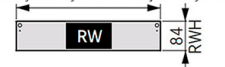

GRASS NOVA PRO ONE

NP One sivu 90/400 VASEN valkoinen

Tuotenro

90284146

Grass Nova Pro One -laatikon 90 mm korkea vasen sivu, pituus 400mm. Grass Nova Pro One on modernisti muotoiltu, Nova Pro kiskon päälle rakennettava laatikko, jonka käyttömukavuus ja säilytystila on maksimoitu. Väri Valkoinen. Pakkauskoko 20 kpl/ltk.

Tekniset tiedot

Yksikkö:	kpl
Paino:	0,5444 kg (kilogramma)
Mitat:	400 x 90 mm (millimetri) (P x L x K)
Väri:	valkoinen
Korkeus:	90

Tutustu tuotteeseen verkkokaupassa

Takasarjan ja pohjalevyn mitoitus
 Materiaalipaksuus 16mm

Takasarjan leveys RWB = Pohjan leveys BB

 $BB = LWK - 2 \times 29$
 LWK = Kaapin sisämitta