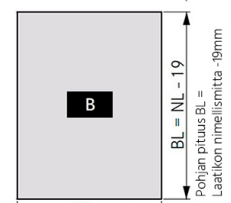

## Tuotenro

90284141

Grass Nova Pro One -laatikon 90 mm korkea oikea sivu, pituus 270mm. Grass Nova Pro One on modernisti muotoiltu, Nova Pro kiskon päälle rakennettava laatikko, jonka käyttömukavuus ja säilytystila on maksimoitu. Väri Valkoinen. Pakkauskoko 20 kpl/ltk.

## Tekniset tiedot

Yksikkö:	kpl
Paino:	0,3960 kg (kilogramma)
Mitat:	270 x 90 mm (millimetri) (P x L x K)
Väri:	valkoinen
Korkeus:	90

## Tutustu tuotteeseen verkkokaupassa

**Takasarjan ja pohjalevyn mitoitus**  
 Materiaalipaksuus 16mm

Takasarjan leveys RWB = Pohjan leveys BB

 $BB = LWK - 2 \times 29$   
 LWK = Kaapin sisämitta